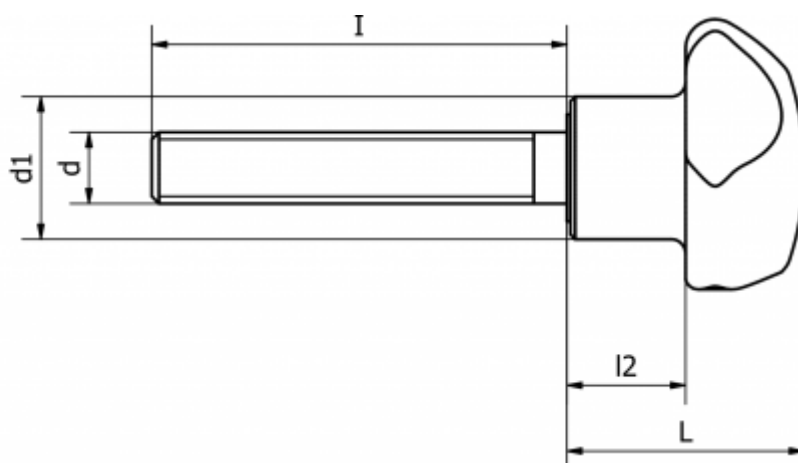

Varenummer: 2302167174
Beskrivelse: Stjernegreb
VTT.25-p-M6x25

Mål

$D = 25$
 $d = M6$
 $d1 = 12$
 $I = 25$
 $l2 = 10$
 $L = 20$